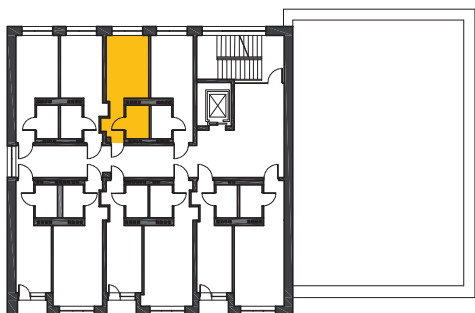

Położenie lokalu:

Korytarz	3,08
Pokój dzienny + aneks kuchenny	11,57
Łazienka	2,77

Powierzchnia użytkowa:
17,42 m²