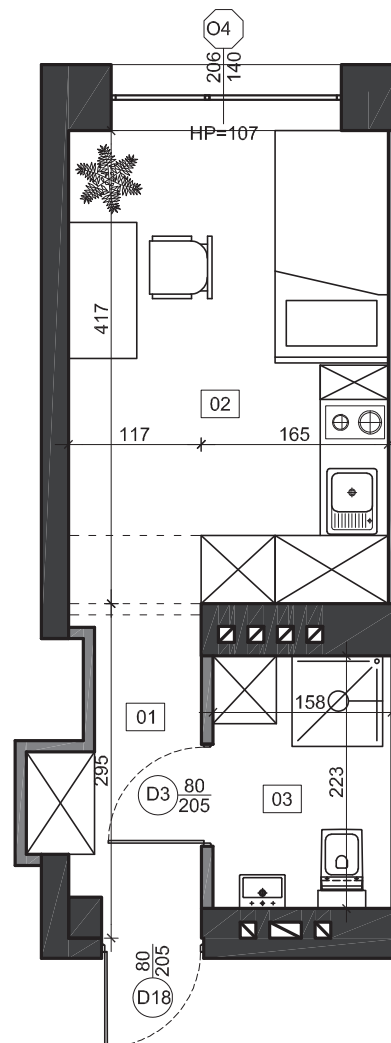

Położenie lokalu:

Korytarz	3,08
Pokój dzienny + aneks kuchenny	11,57
Łazienka	2,77

Powierzchnia użytkowa:
17,42 m²