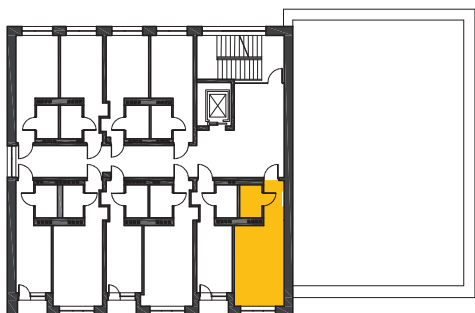

Polożenie lokalu:

Korytarz		3,45
Pokój dzienny + aneks kuchenny		18,33
Łazienka		3,63

Powierzchnia użytkowa:
25,41 m²