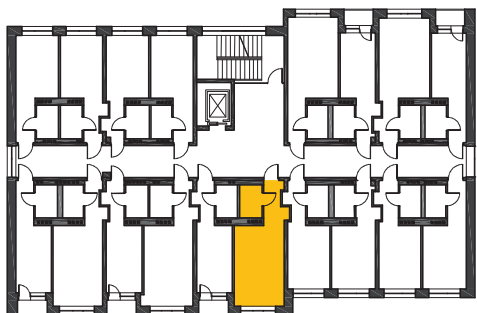

Położenie lokalu:

Korytarz		3,55
Pokój dzienny + aneks kuchenny		18,27
Łazienka		3,65

Powierzchnia użytkowa:  
**25,47 m<sup>2</sup>**