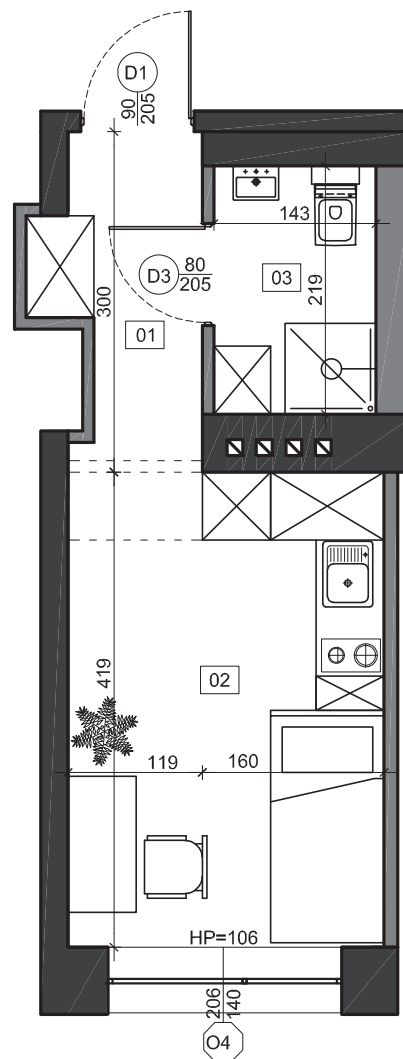

Polożenie lokalu:

Korytarz	3,12
Pokój dzienny + aneks kuchenny	11,64
Łazienka	3,78

Powierzchnia użytkowa:

18,54 m²