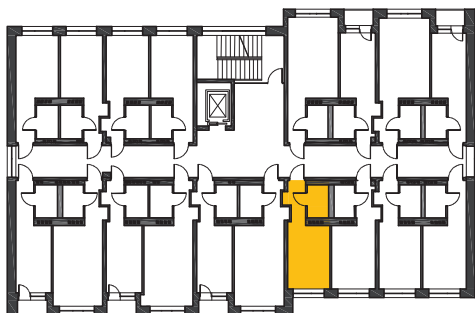

Polożenie lokalu:

Korytarz	3,12
Pokój dzienny + aneks kuchenny	11,64
Łazienka	3,78

Powierzchnia użytkowa:

18,54 m²