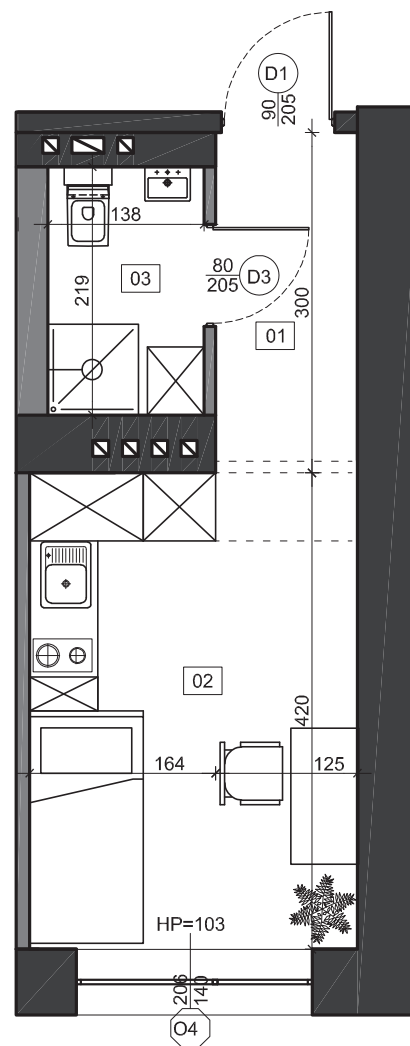

Położenie lokalu:

Korytarz	3,32
Pokój dzienny + aneks kuchenny	11,61
Łazienka	3,29

Powierzchnia użyta:

18,22 m²