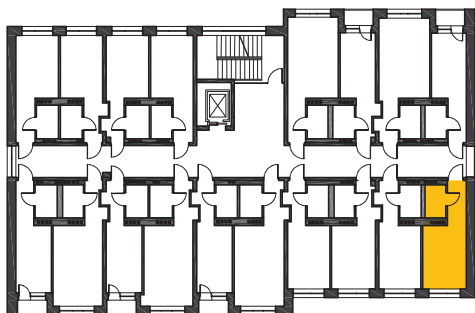

Położenie lokalu:

Korytarz	3,32
Pokój dzienny + aneks kuchenny	11,61
Łazienka	3,29

Powierzchnia użyta:

18,22 m²