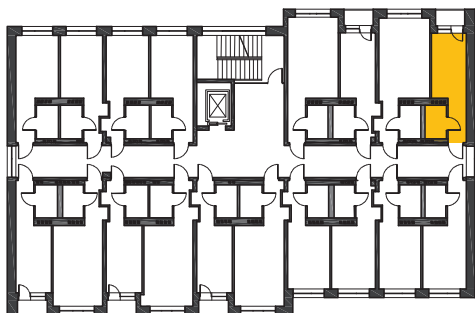

Położenie lokalu:

Korytarz		3,49
Pokój dzienny + aneks kuchenny		9,81
Łazienka		3,26

Powierzchnia użytkowa:
16,56 m²