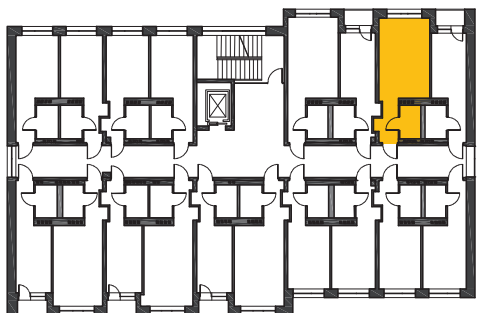

Położenie lokalu: