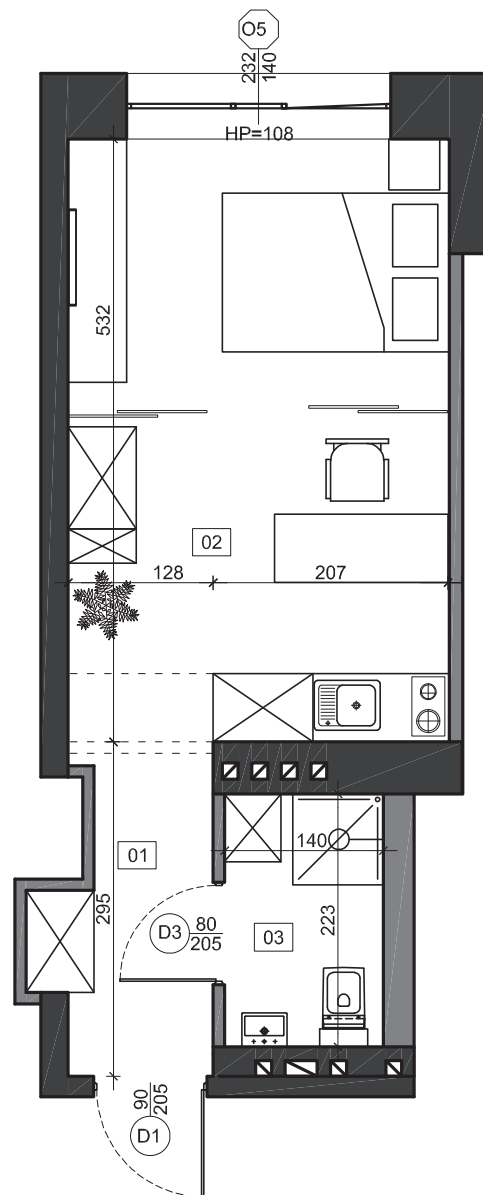

Korytarz	|	3,53
Pokój dzienny + aneks kuchenny	|	18,50
Łazienka	|	3,14

BYDGOSZCZ | UL. CHODKIEWICZA 89/91