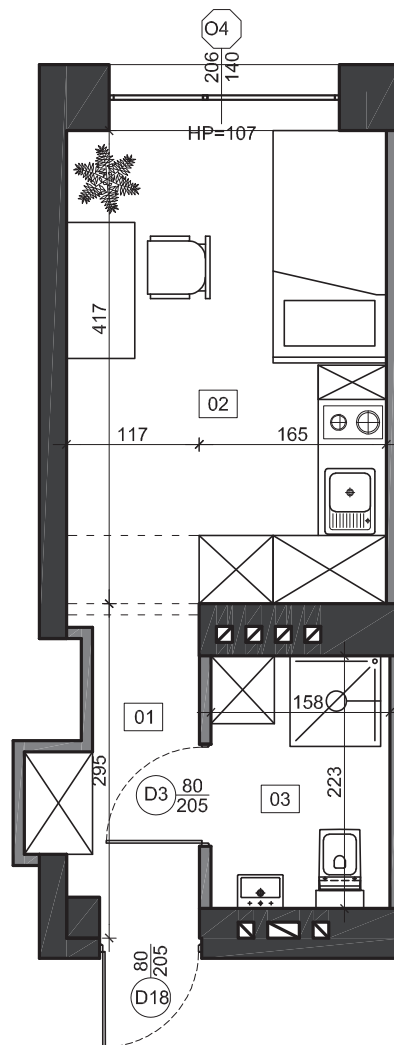

Położenie lokalu:

Korytarz	2,62
Pokój dzienny + aneks kuchenny	11,62
Łazienka	2,89

Powierzchnia użytkowa:

**17,13 m<sup>2</sup>**