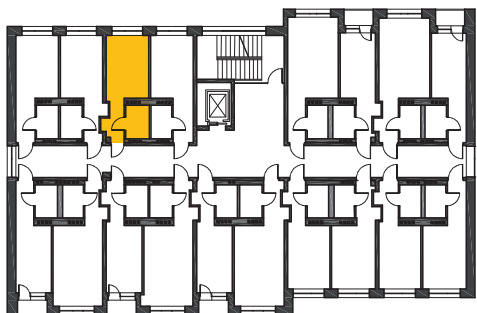

Położenie lokalu:

Korytarz	2,62
Pokój dzienny + aneks kuchenny	11,62
Łazienka	2,89

Powierzchnia użytkowa:

**17,13 m<sup>2</sup>**