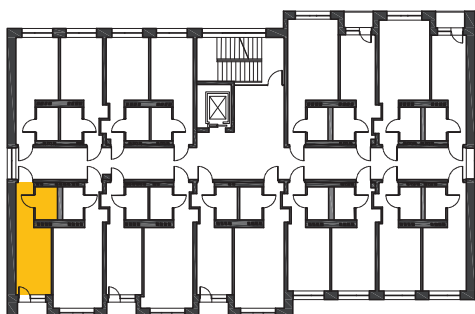

Polożenie lokalu:

Korytarz		3,55
Pokój dzienny + aneks kuchenny		9,68
Łazienka		3,50

BYDGOSZCZ | UL. CHODKIEWICZA 89/91

Powierzchnia użytkowa:  
**16,73 m<sup>2</sup>**