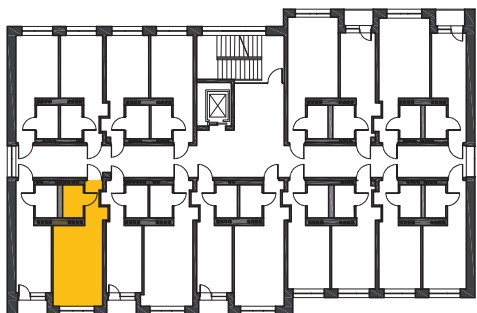

Położenie lokalu:

Korytarz	3,54
Pokój dzienny + aneks kuchenny	18,00
Łazienka	3,25

Powierzchnia użytkowa:
24,79 m²