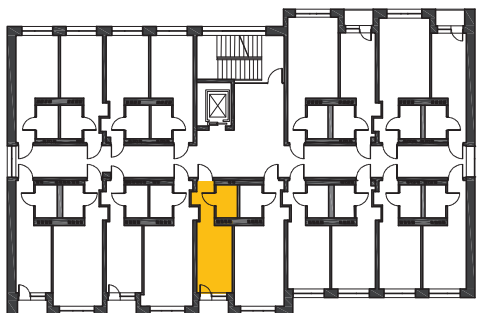

Położenie lokalu:

| | | |
|--------------------------------|--|-------|
| Korytarz | | 3,18 |
| Pokój dzienny + aneks kuchenny | | 10,08 |
| Łazienka | | 3,41 |

BYDGOSZCZ | UL. CHODKIEWICZA 89/91

Powierzchnia użytkowa:
16,67 m²