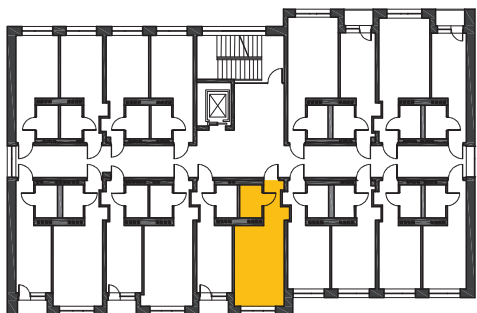

Położenie lokalu:

Korytarz		3,09
Pokój dzienny + aneks kuchenny		18,22
Łazienka		3,56

BYDGOSZCZ | UL. CHODKIEWICZA 89/91

Powierzchnia użytkowa:
25,87 m²