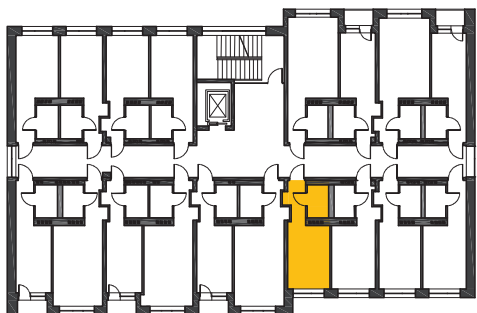

Polożenie lokalu:

Korytarz		3,20
Pokój dzienny + aneks kuchenny		11,64
Łazienka		3,03

Powierzchnia użytkowa:
17,87 m²