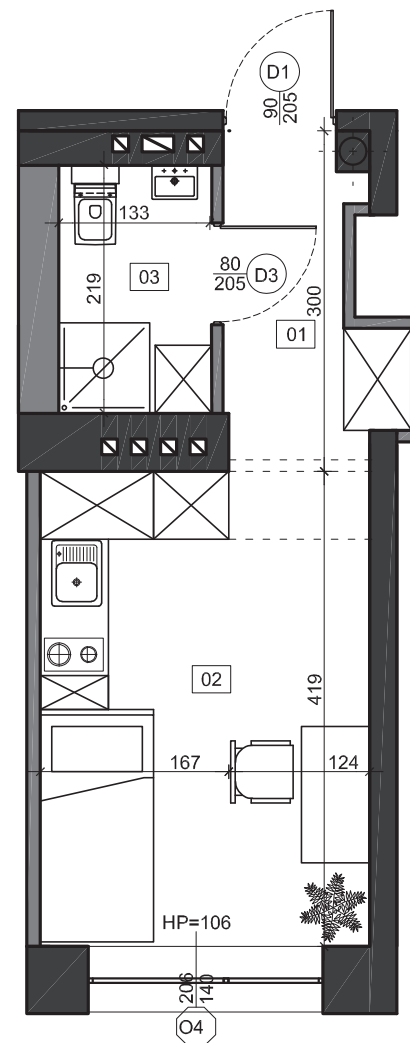

Położenie lokalu:

Korytarz		3,61
Pokój dzienny + aneks kuchenny		12,00
Łazienka		2,95

Powierzchnia użytkowa:

18,56 m²