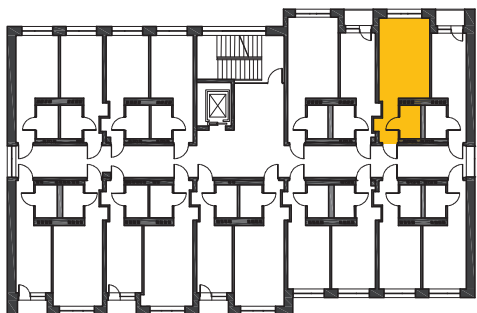

Położenie lokalu:

Korytarz		3,60
Pokój dzienny + aneks kuchenny		18,27
Łazienka		2,85

Powierzchnia użytkowa:
24,72 m²