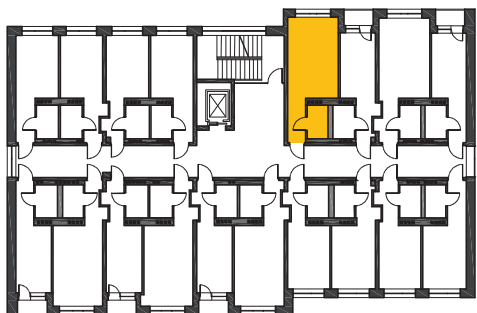

Położenie lokalu:

Korytarz	3,44
Pokój dzienny + aneks kuchenny	17,67
Łazienka	3,50

BYDGOSZCZ | UL. CHODKIEWICZA 89/91

Powierzchnia użytkowa:
24,61 m²