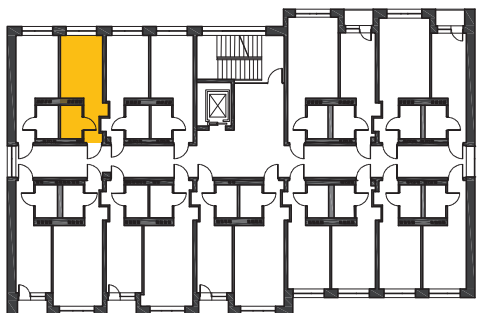

Położenie lokalu:

Korytarz		3,67
Pokój dzienny + aneks kuchenny		11,86
Łazienka		3,03

Powierzchnia użytkowa:
18,56 m²