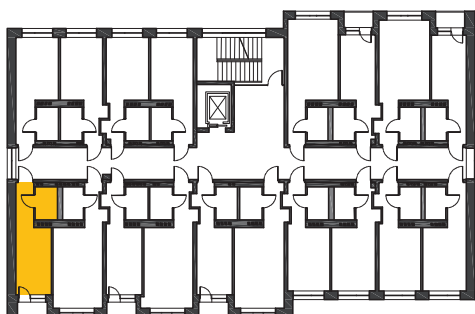

Położenie lokalu:

Korytarz		3,58
Pokój dzienny + aneks kuchenny		9,79
Łazienka		3,54

Powierzchnia użytkowa:
16,91 m²