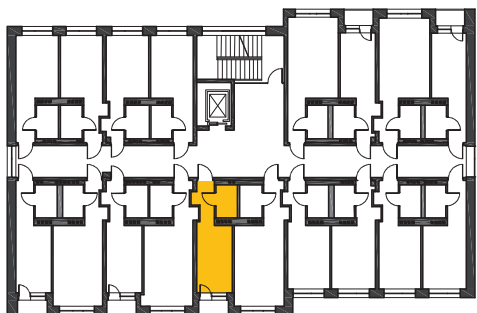

Położenie lokalu:

Korytarz		2,96
Pokój dzienny + aneks kuchenny		10,50
Łazienka		3,55

Powierzchnia użytkowa:
17,01 m²