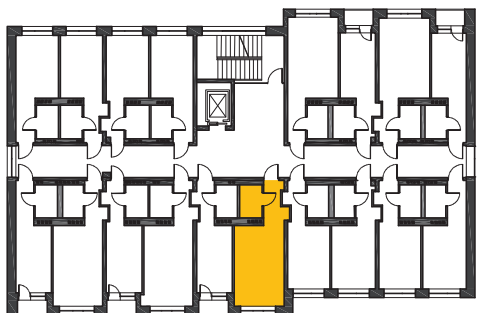

Położenie lokalu:

Korytarz	3,43
Pokój dzienny + aneks kuchenny	18,35
Łazienka	3,57

BYDGOSZCZ | UL. CHODKIEWICZA 89/91

Powierzchnia użytkowa:
23,35 m²