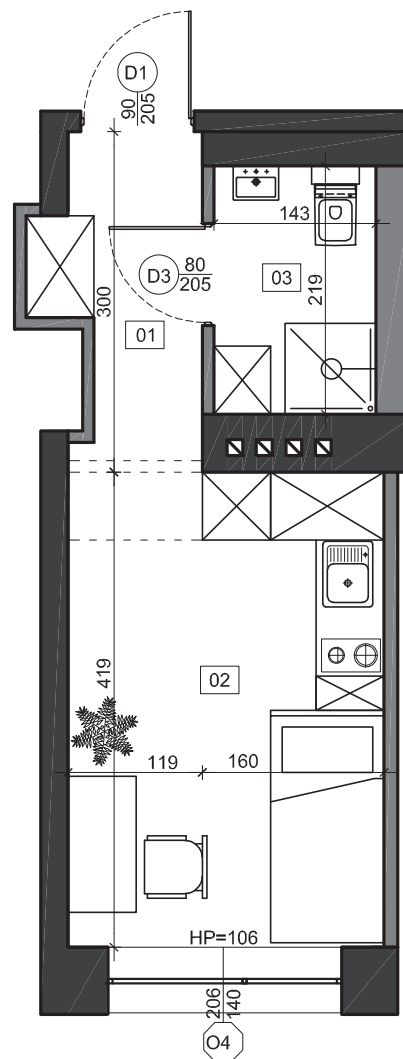

Położenie lokalu:

Korytarz	3,43
Pokój dzienny + aneks kuchenny	11,92
Łazienka	3,60

Powierzchnia użytkowa:

18,64 m²