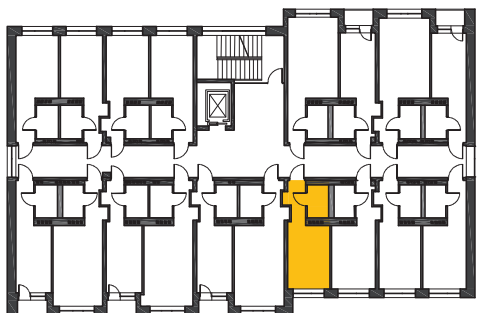

Położenie lokalu:

Korytarz	3,43
Pokój dzienny + aneks kuchenny	11,92
Łazienka	3,60

Powierzchnia użytkowa:

18,64 m²