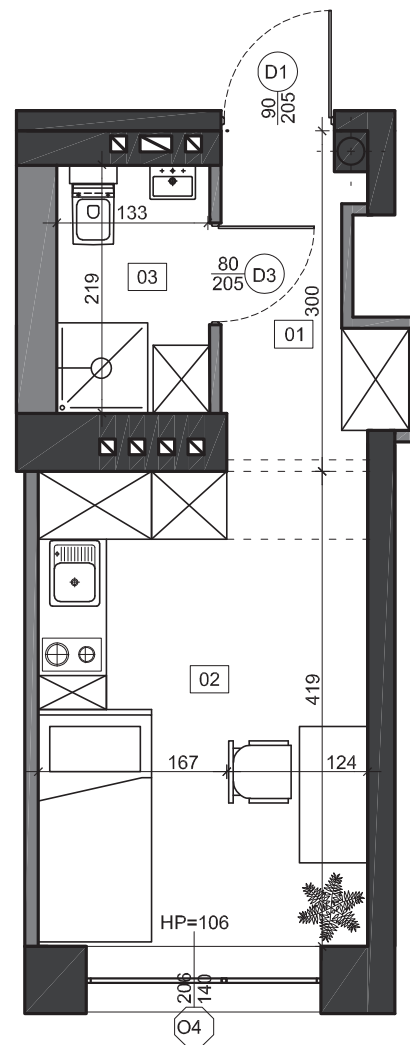

Położenie lokalu:

Korytarz	3,39
Pokój dzienny + aneks kuchenny	11,86
Łazienka	3,21

Powierzchnia użytkowa:

18,46 m²