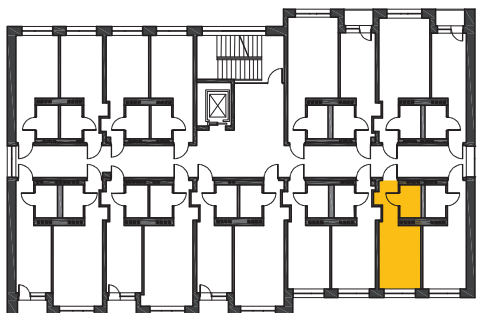

Polożenie lokalu:

Korytarz		3,39
Pokój dzienny + aneks kuchenny		11,87
Łazienka		3,29

BYDGOSZCZ | UL. CHODKIEWICZA 89/91

Powierzchnia użytkowa:  
**18,55 m<sup>2</sup>**