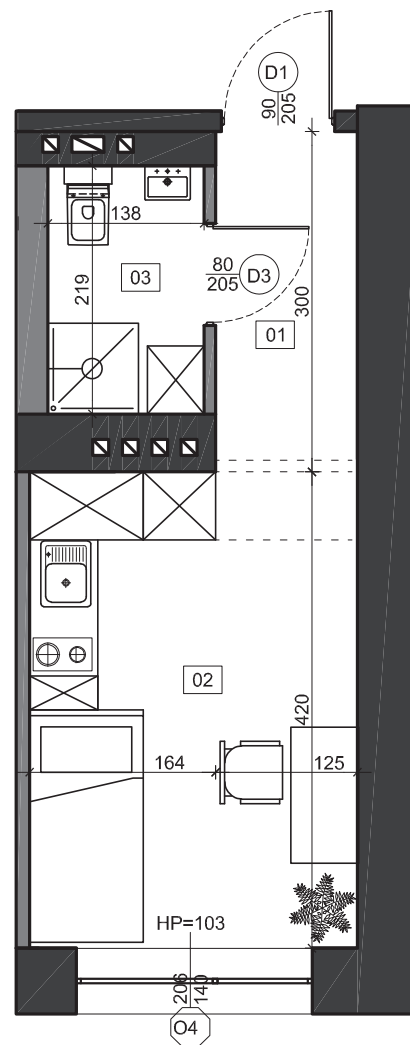

Położenie lokalu:

Korytarz		3,49
Pokój dzienny + aneks kuchenny		12,15
Łazienka		3,70

Powierzchnia użyta:

**19,34 m<sup>2</sup>**