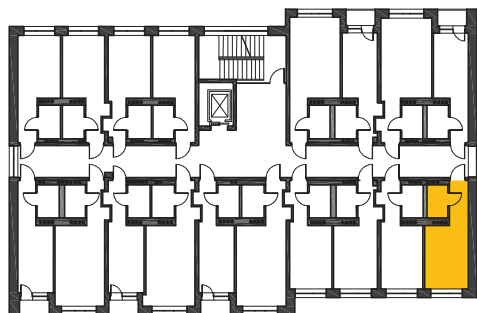

Położenie lokalu:

Korytarz		3,49
Pokój dzienny + aneks kuchenny		12,15
Łazienka		3,70

Powierzchnia użyta:

**19,34 m<sup>2</sup>**