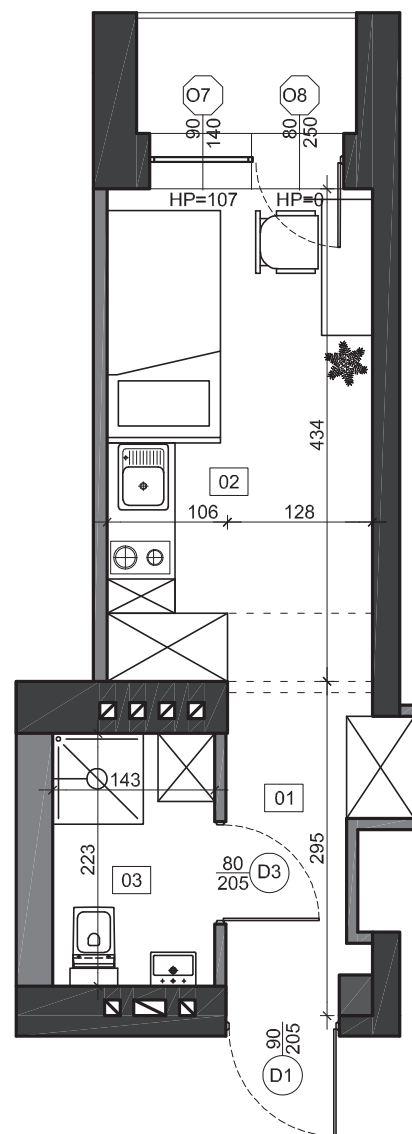

Położenie lokalu:

Korytarz	3,23
Pokój dzienny + aneks kuchenny	10,26
Łazienka	3,03

Powierzchnia użytkowa:
16,52 m²