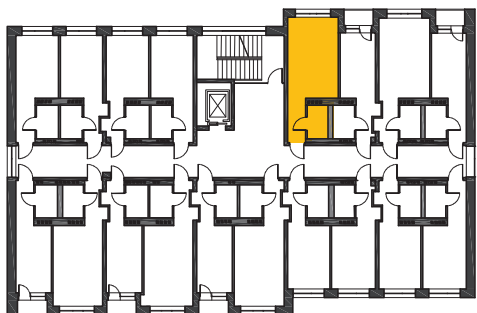

Położenie lokalu:

Korytarz	3,43
Pokój dzienny + aneks kuchenny	17,68
Łazienka	3,51

Powierzchnia użytkowa:
24,62 m²